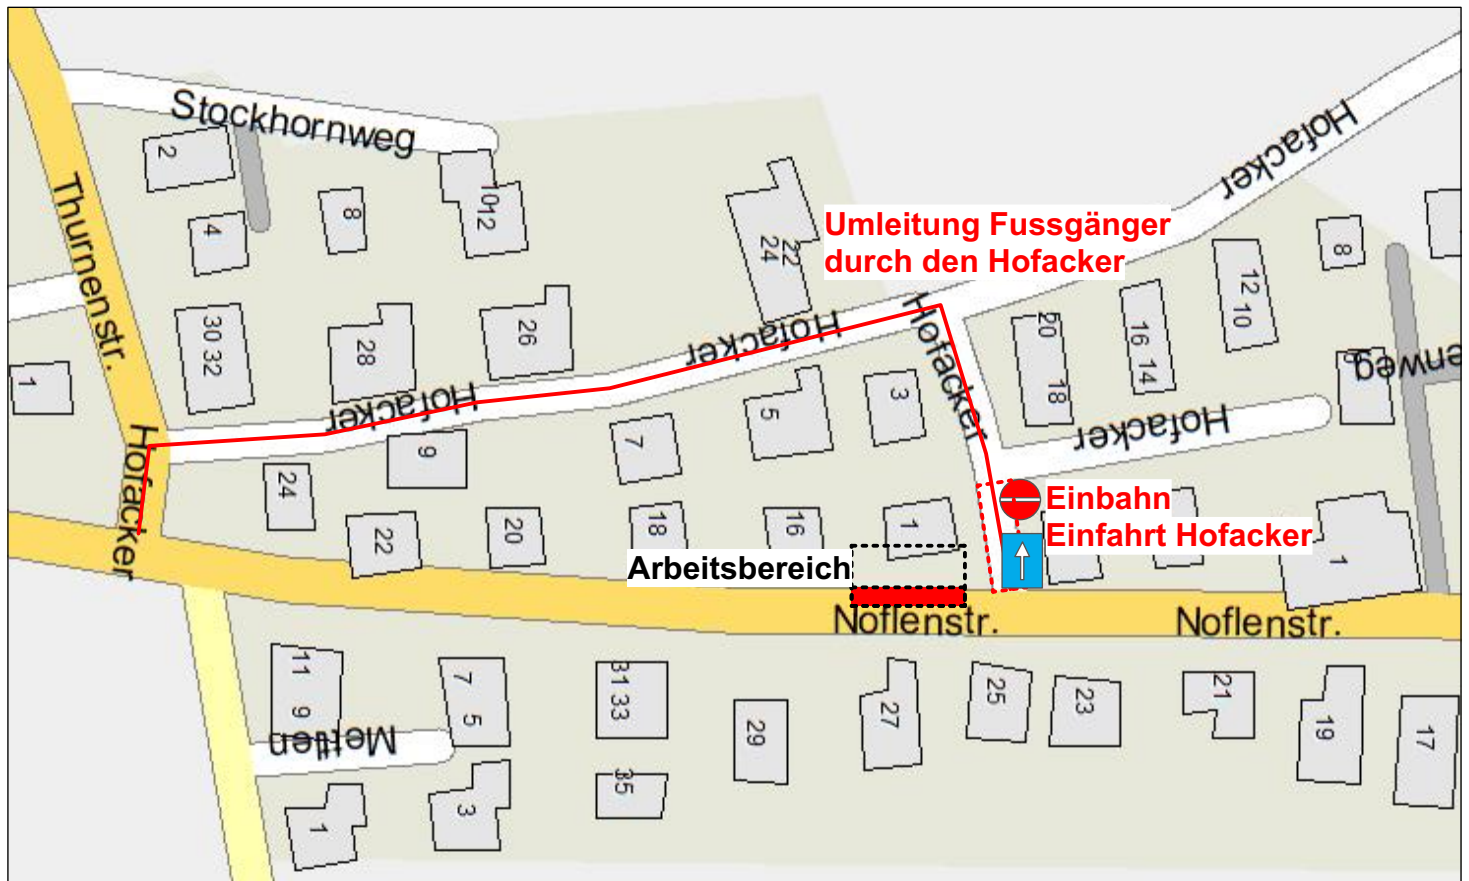

Informationsschreiben

An die Anwohnerinnen und Anwohner

- des Hofacker, 3116 Kirchdorf
- der Noflenstrasse, 3116 Kirchdorf
- des Stockhornweg, 3116 Kirchdorf
- der Thurnenstrasse, 3116 Kirchdorf
- Mettlen, 3116 Kirchdorf

Sehr geehrte Damen und Herren

Vom 12. November bis ca. 30. November 2018 wird die Böschung bei der Liegenschaft, Hofacker 1 neu gestaltet. Da die anfallenden Arbeiten von der Strasse / Troittor aus ausgeführt werden, sind mit folgenden Einschränkungen zu rechnen.

Während den Arbeitszeiten von 07.30 bis 17.00, wird das Troittor an der Noflenstrasse (zwischen der Thurnenstrasse und Einfahrt zum Hofacker) für Fussgänger gesperrt sein. Wir bitten Sie, den Umweg über den Hofacker zu nehmen.

(Bitte auch die Kinder informieren)

Zudem wird die Ausfahrt aus dem Hofacker in die Noflenstrasse, während der Arbeitszeit nicht möglich sein. Auch hier bitten wir die Fahrzeuglenker den Umweg über den Hofacker zu nehmen.

Sämtliche Massnahmen, sowie die Signalisation, wurde mit der Gemeinde und der Kantonspolizei abgesprochen.

Wir Danken für Ihr Verständnis!

Freundliche Grüsse

Fuhrer AG Gartenbau, Austrasse 26, 3114 Wichtrach