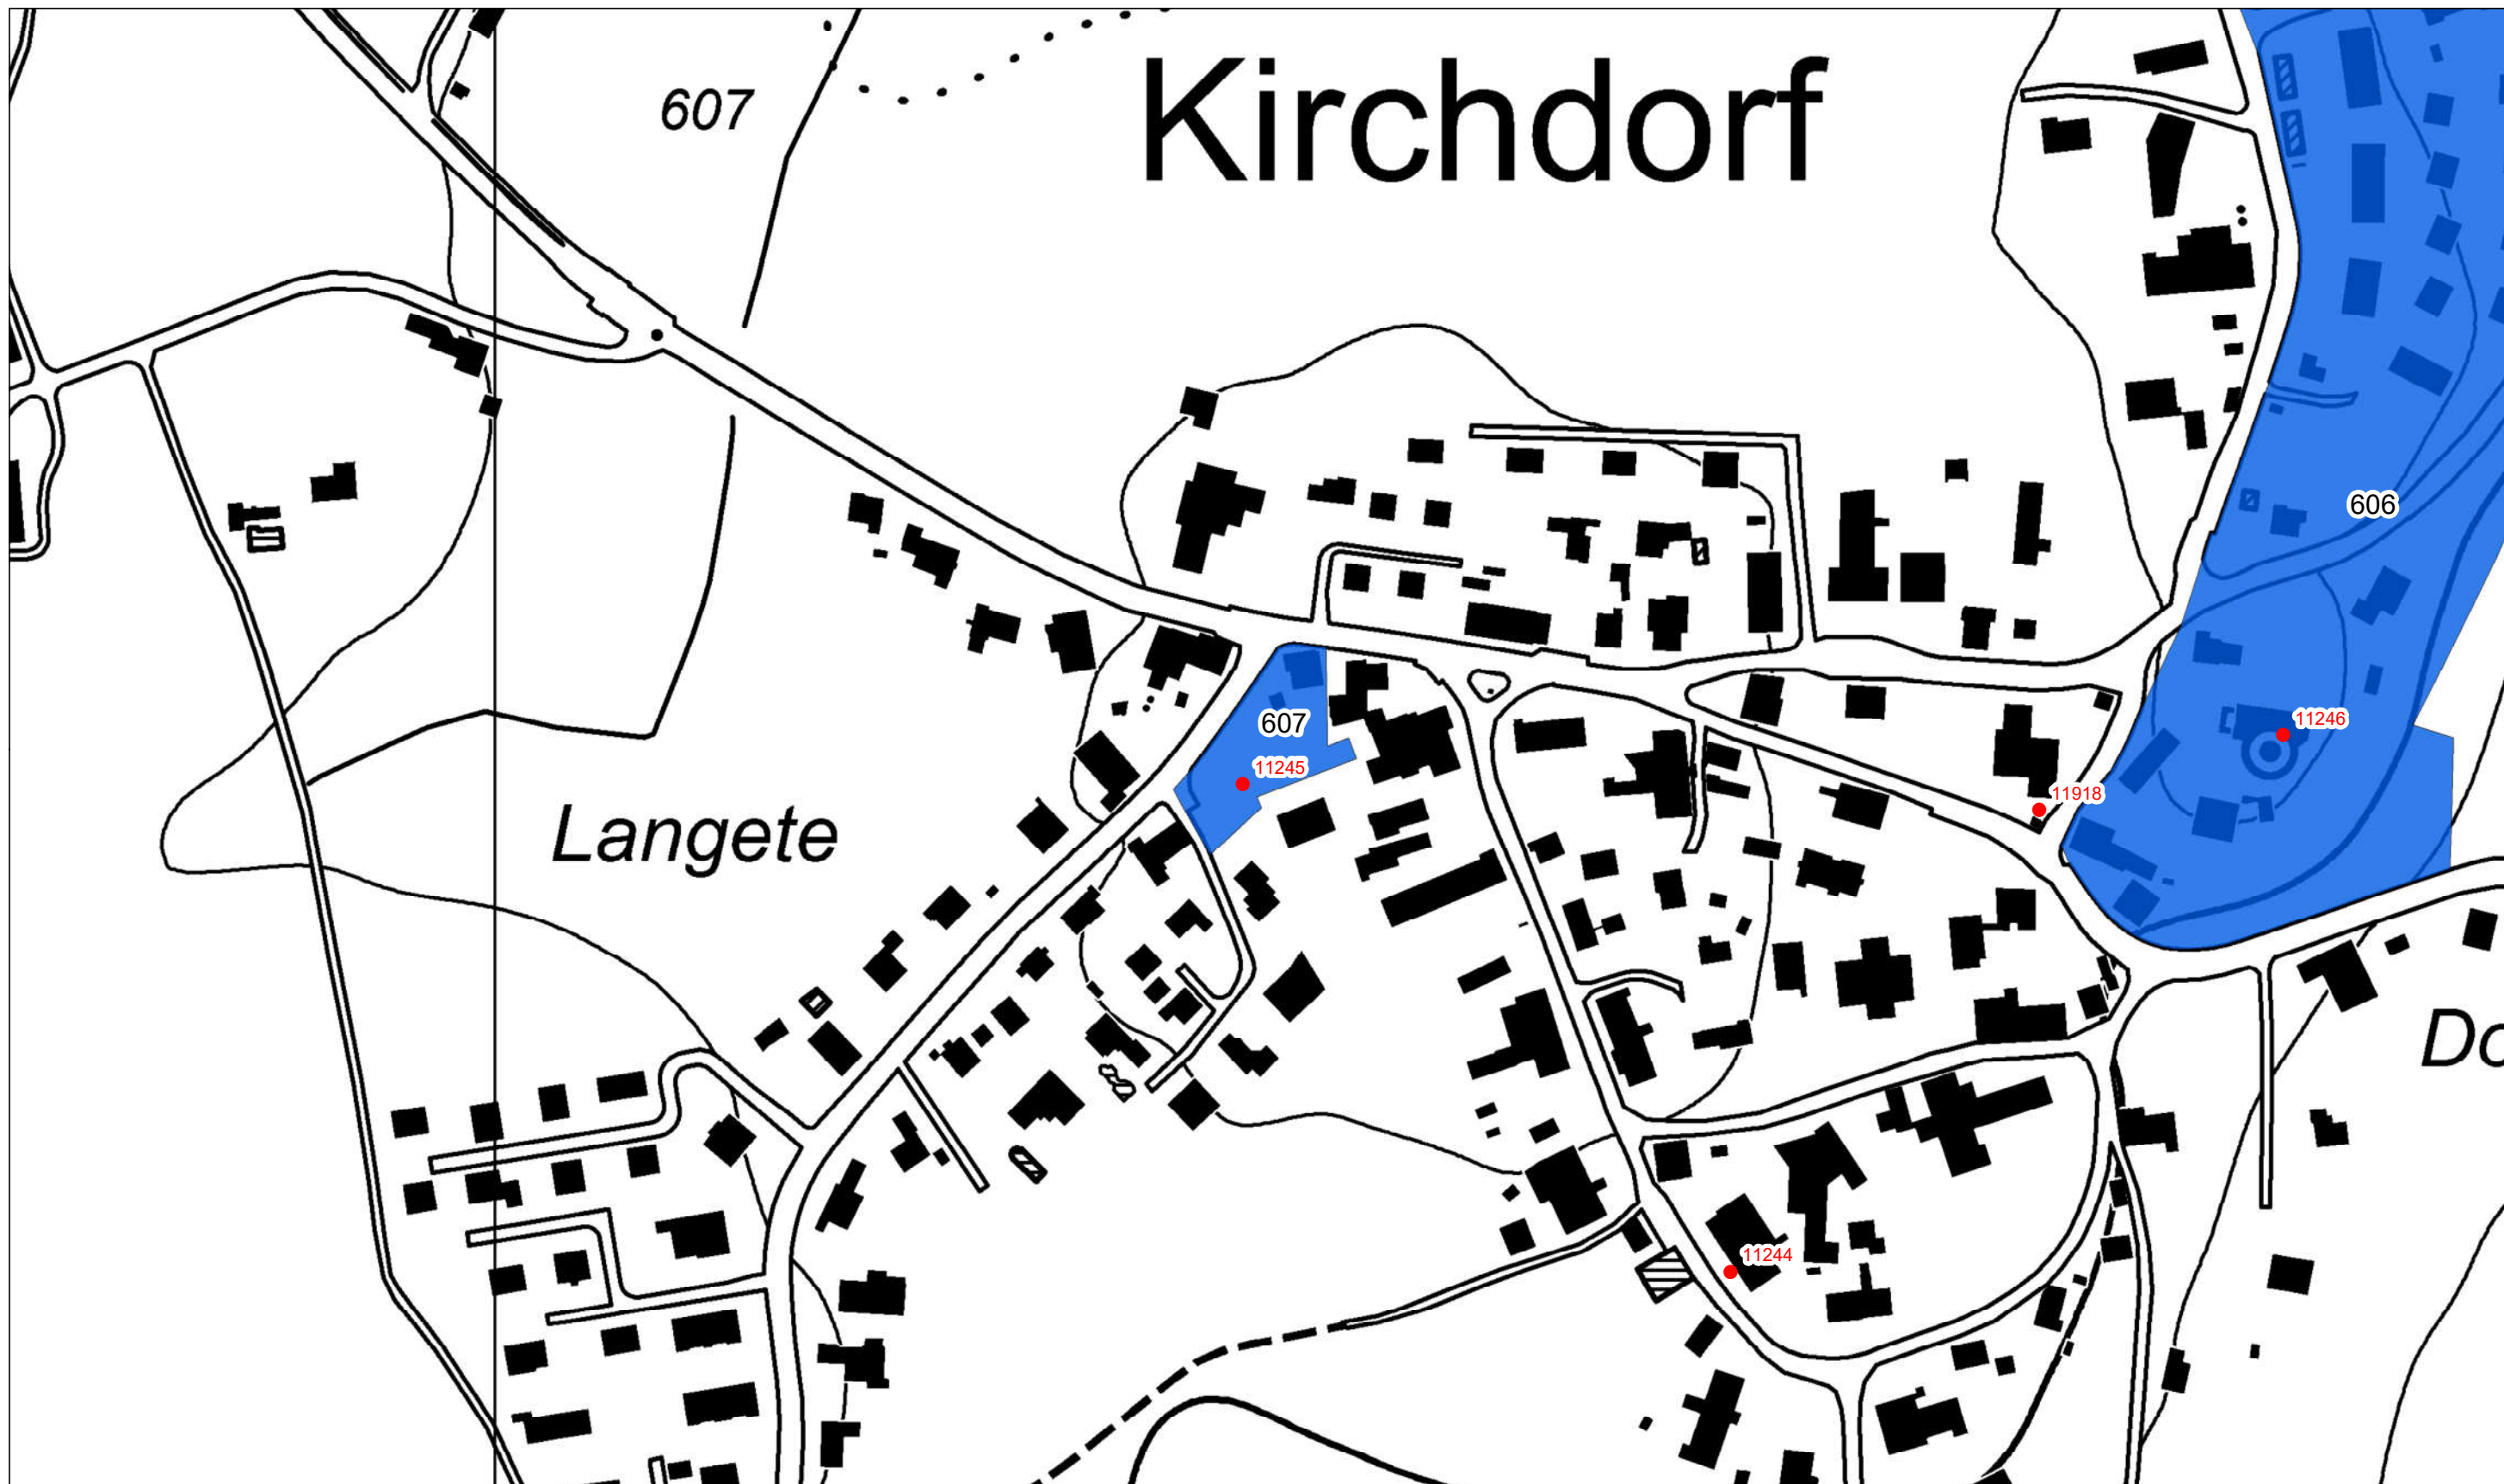

# Kirchdorf

Schutzgebiet Nr. / périmètre de protection archéologique n° **606**

1:2'000

● Archäologische  
Fundstelle / site  
archéologique

■ Archäologisches  
Schutzgebiet /  
périmètre de  
protection  
archéologique

Koordinaten Karte oben links / coordonnées en haut à gauche de la carte 2'608'175 / 1'185'859

Koordinaten Karte unten rechts / coordonnées en bas à droite de la carte 2'608'947 / 1'185'404

# Kirchdorf

Schutzgebiet Nr. / périmètre de protection archéologique n° **607**

1:2'000

- Archäologische Fundstelle / site archéologique
- Archäologisches Schutzgebiet / périmètre de protection archéologique

Koordinaten Karte oben links / coordonnées en haut à gauche de la carte 2'607'851 / 1'185'718

Koordinaten Karte unten rechts / coordonnées en bas à droite de la carte 2'608'623 / 1'185'263