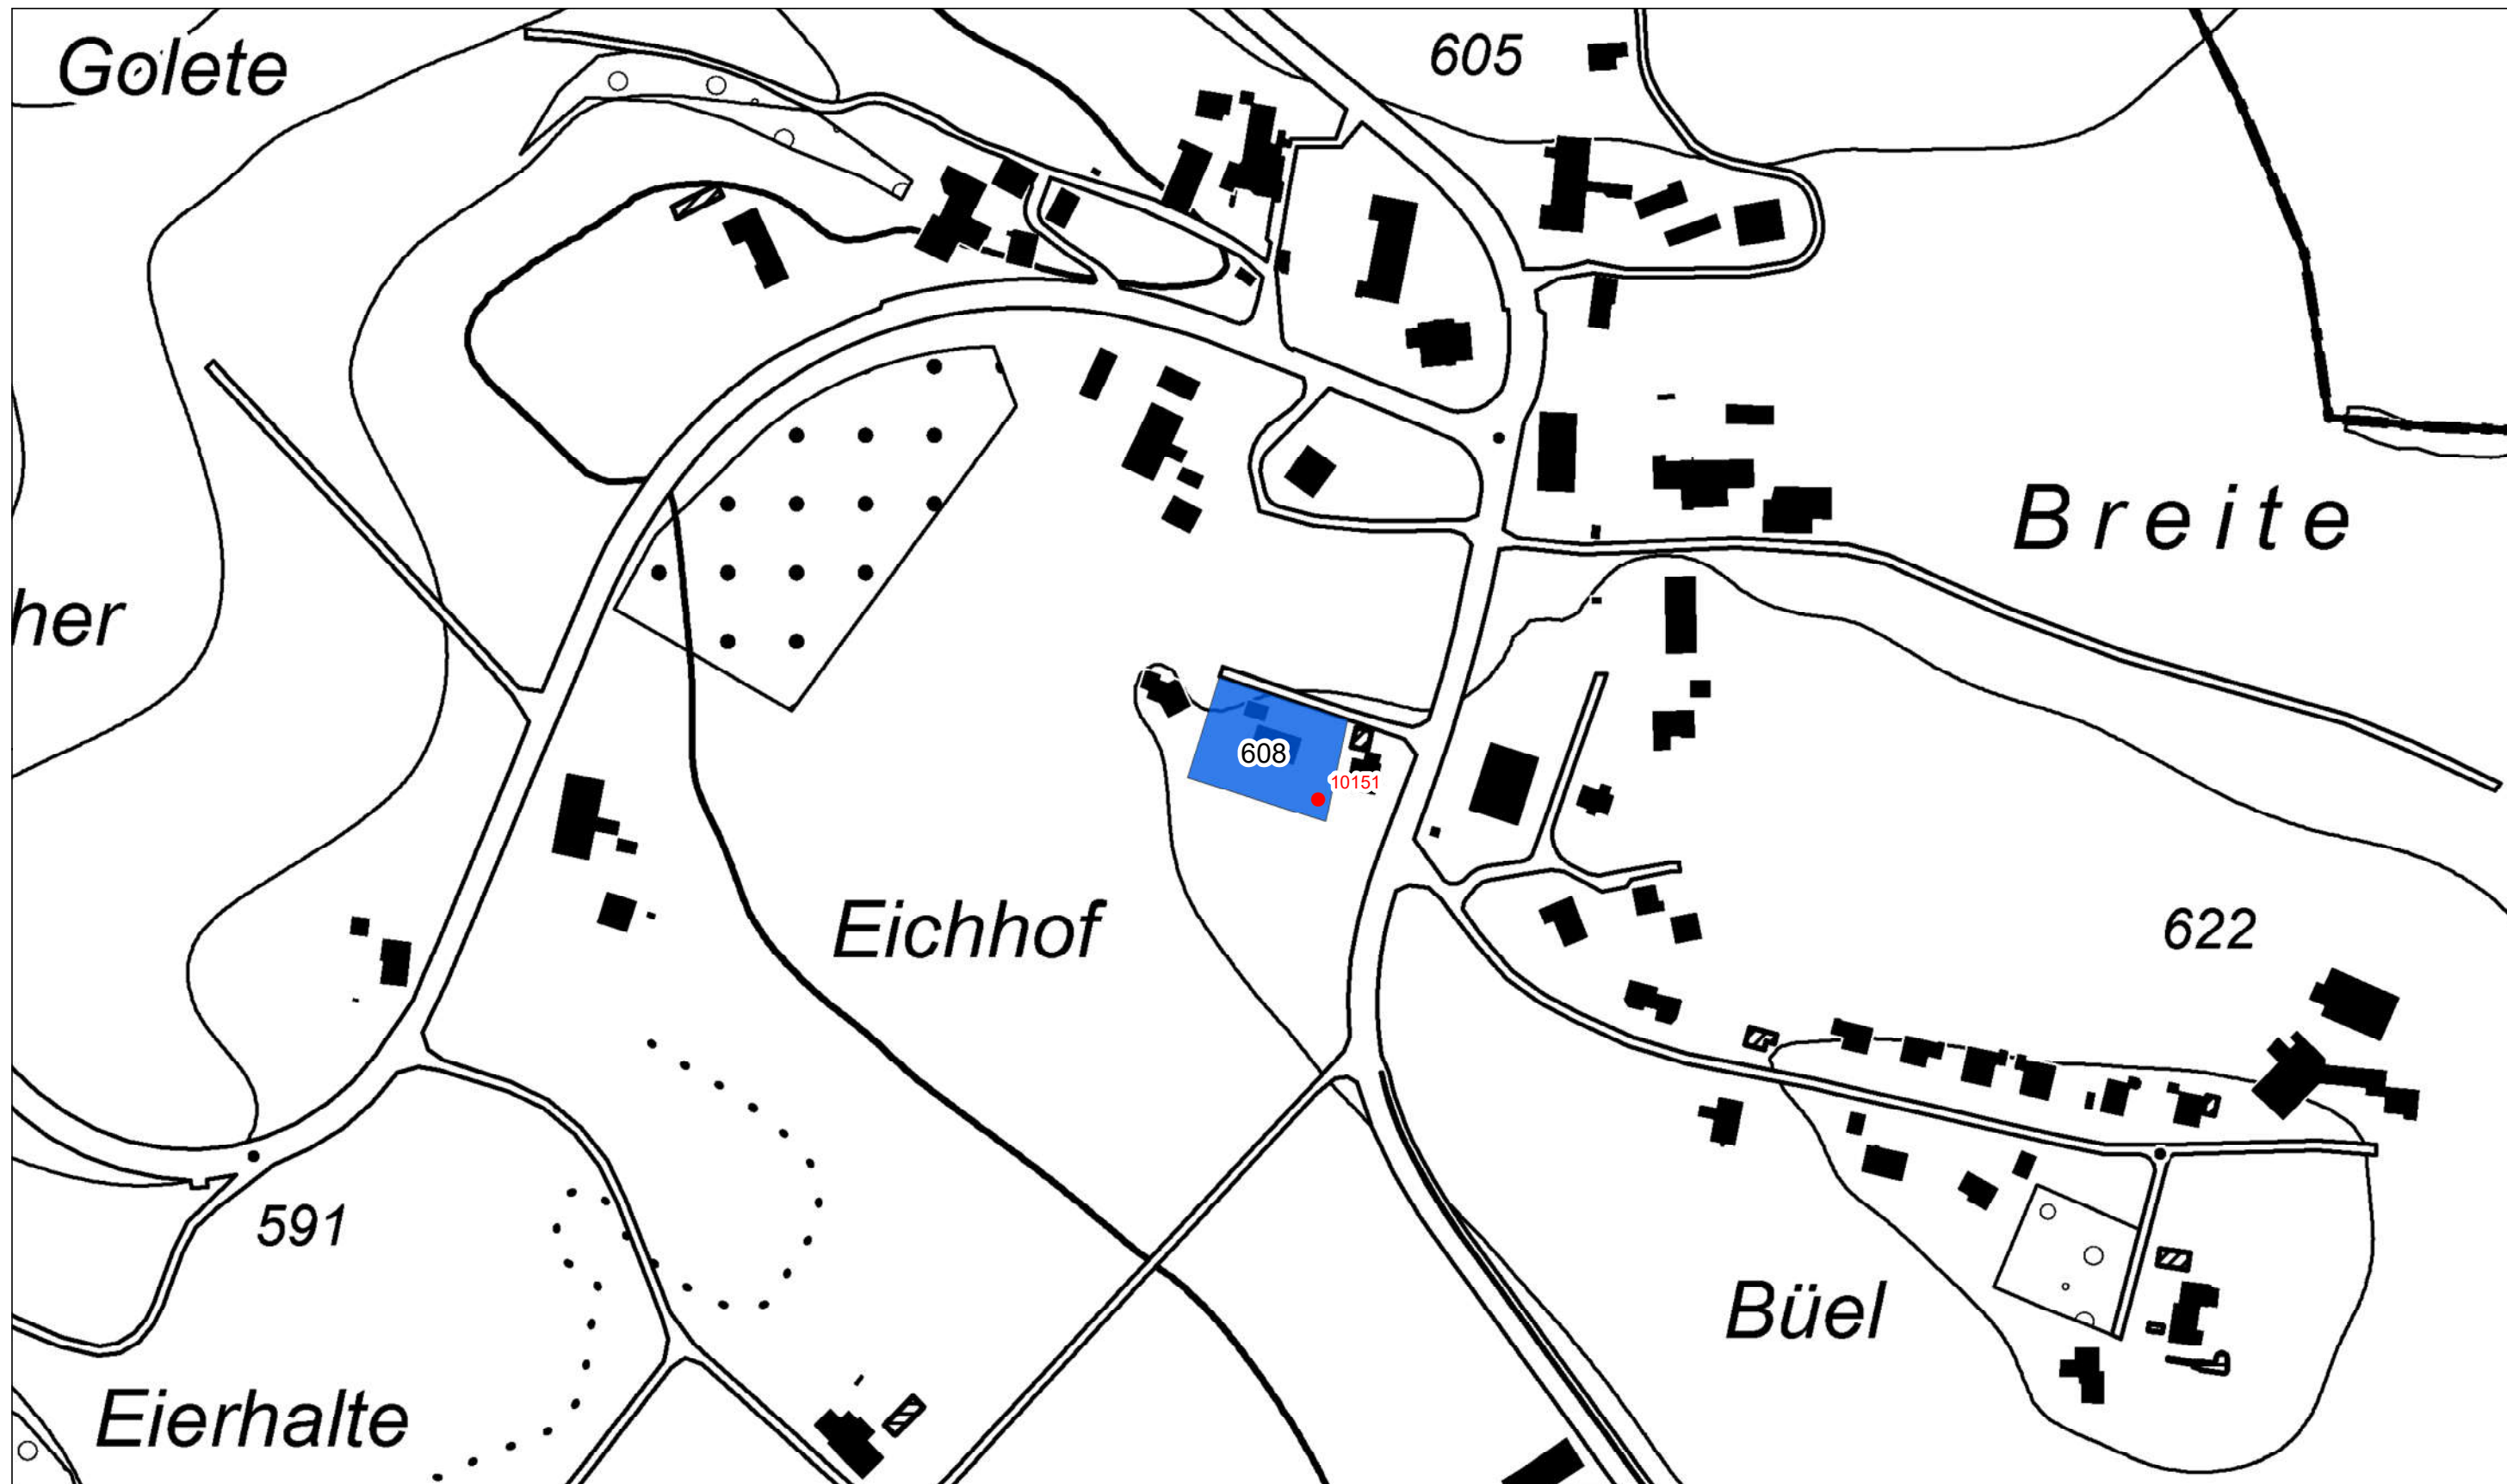

# Kirchdorf

Schutzgebiet Nr. / périmètre de protection archéologique n° **606**

1:2'000

● Archäologische  
Fundstelle / site  
archéologique

■ Archäologisches  
Schutzgebiet /  
périmètre de  
protection  
archéologique

Koordinaten Karte oben links / coordonnées en haut à gauche de la carte 2'607'851 / 1'185'718

Koordinaten Karte unten rechts / coordonnées en bas à droite de la carte 2'608'623 / 1'185'263

# Kirchdorf

Schutzgebiet Nr. / périmètre de protection archéologique n° **608**

1:2'000

● Archäologische  
Fundstelle / site  
archéologique

■ Archäologisches  
Schutzgebiet /  
périmètre de  
protection  
archéologique

Koordinaten Karte oben links / coordonnées en haut à gauche de la carte 2'607'188 / 1'186'563

Koordinaten Karte unten rechts / coordonnées en bas à droite de la carte 2'607'960 / 1'186'108