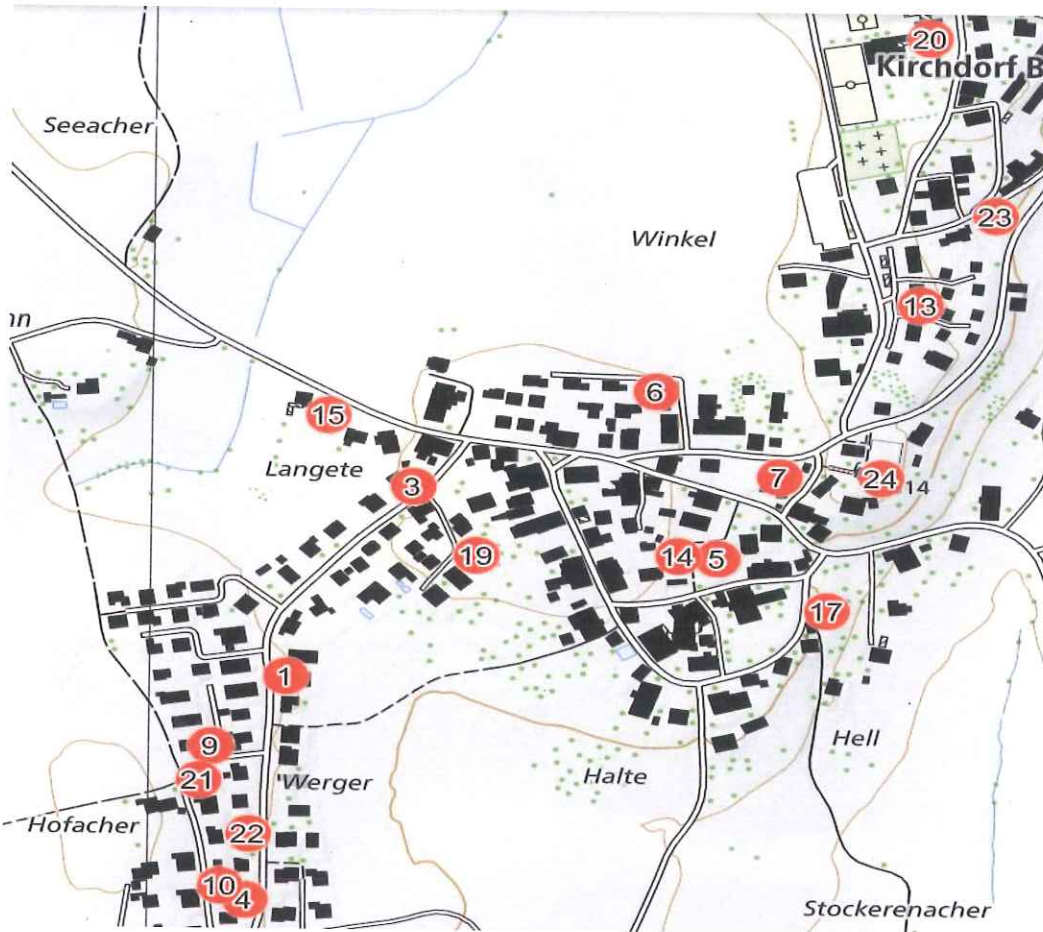

ADVENTSKALENDER KIRCHDORF

Jeden Abend im Dezember wird in unserer Gemeinde ein geschmücktes Weihnachtsfenster beleuchtet (ab 17.00 Uhr bis ca. 22.00 Uhr). Diese Fenster laden Sie ein, durch unser Dorf zu spazieren und, bei offener Tür, zu einem gemütlichen Schwatz einzukehren.

Auf der Liste und dem Plan (siehe Rückseite) ist ersichtlich, welche Familie an welchem Tag ihr Fenster zum ersten Mal beleuchtet und wo sich ihr Zuhause befindet.

Wenn nichts Anderes vermerkt, gelten die „offenen Türen“ von 19.00 Uhr bis ca. 22.00 Uhr. Die Fenster bleiben bis am 31. Dezember beleuchtet.

Kirchdorf

Noflen/Kirchdorf

Mühledorf

Gelterfingen